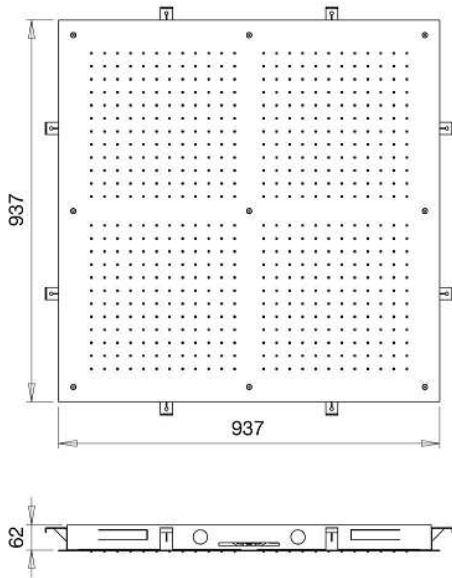

| E044067 |

Průtok sprchy L/min

Minimum 1 Bar
Maximum 5 Bar
Optimum 3 Bar

Maximální 70°C
Optimální 38°/40°C