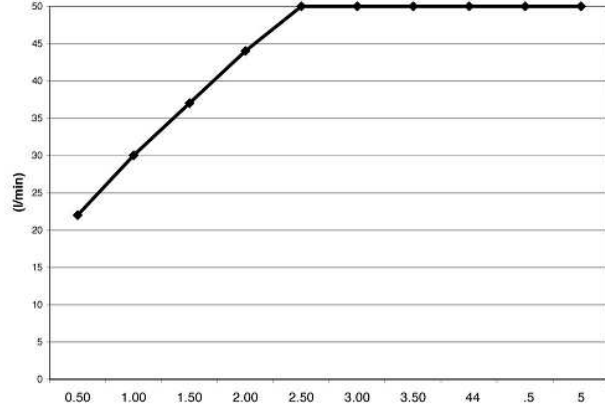

# | E044067 |

Průtok sprchy L/min

Minimum 1 Bar  
Maximum 5 Bar  
Optimum 3 Bar

Maximální 70°C  
Optimální 38°/40°C

(Bar)		Pressione Dinamica (bar) / Portata (Litri/min)									
Bar		0,50	1,00	1,50	2,00	2,50	3,00	3,50	4	4,5	5
●		22	30	37	44	50	50	50	50	50	50