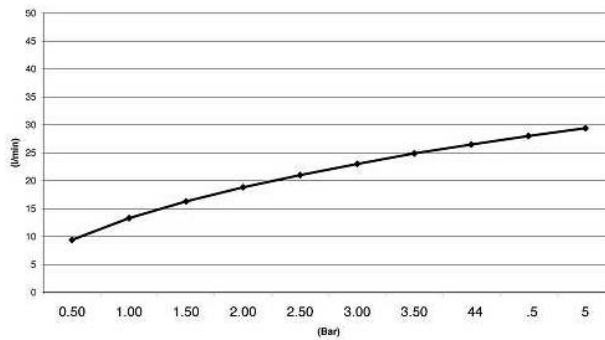

# E044059

Průtok sprchy L/min

Minimum 1 Bar  
Maximum 5 Bar  
Optimum 3 Bar

Maximální 70°C  
Optimální 38°/40°C

	Pressione Dinamica (bar) / Portata (Litri/min)									
Bar	0,50	1,00	1,50	2,00	2,50	3,00	3,50	4	4,5	5
—●—	9,4	13,3	16,3	18,8	21	23	24,9	26,5	28	29,4