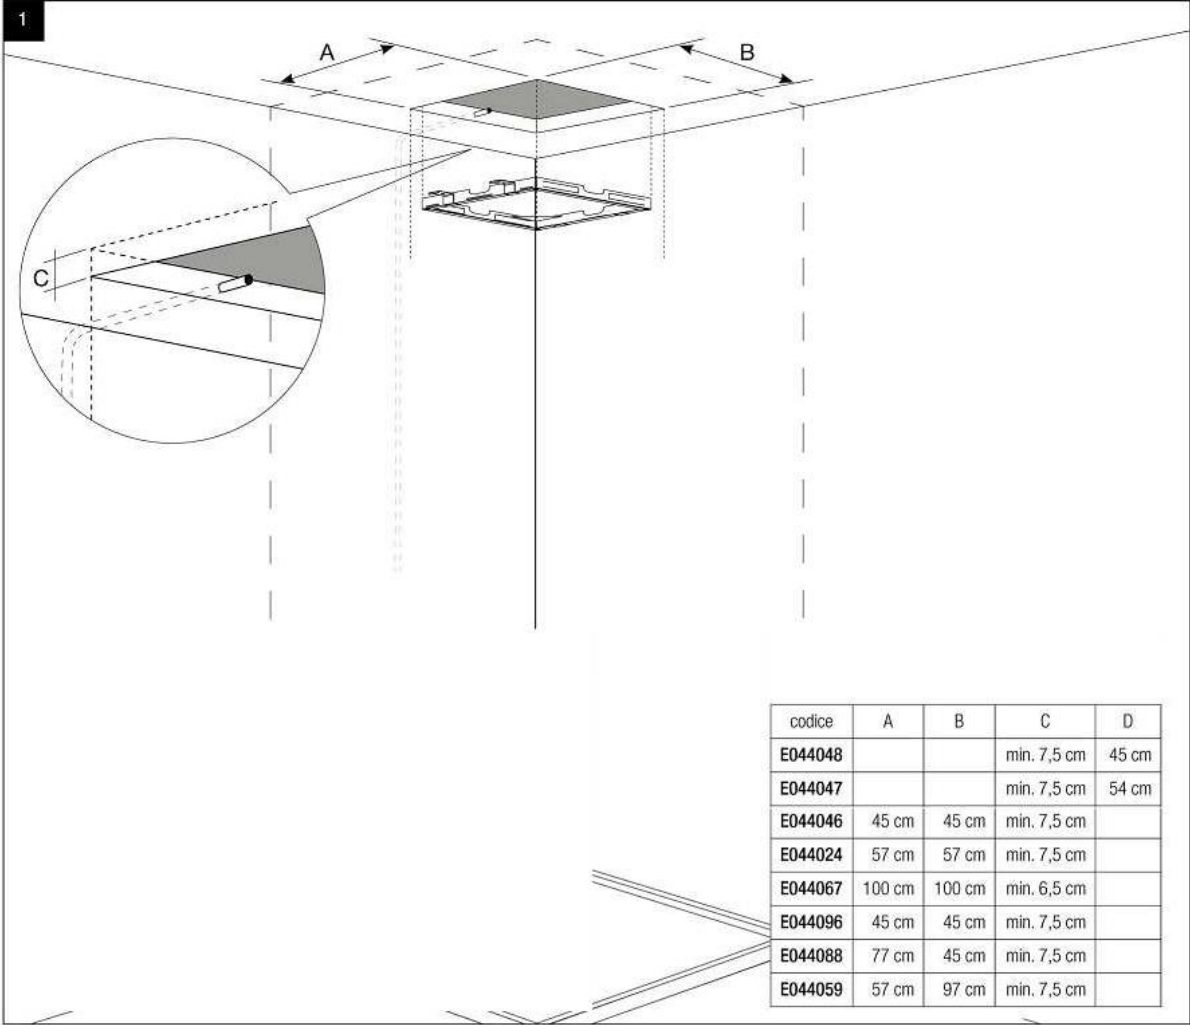

# E044059

Průtok sprchy L/min

Minimum 1 Bar  
Maximum 5 Bar  
Optimum 3 Bar

Maximální 70°C  
Optimální 38°/40°C

	Pressione Dinamica (bar) / Portata (Litri/min)									
Bar	0,50	1,00	1,50	2,00	2,50	3,00	3,50	4	4,5	5
—●—	9,4	13,3	16,3	18,8	21	23	24,9	26,5	28	29,4