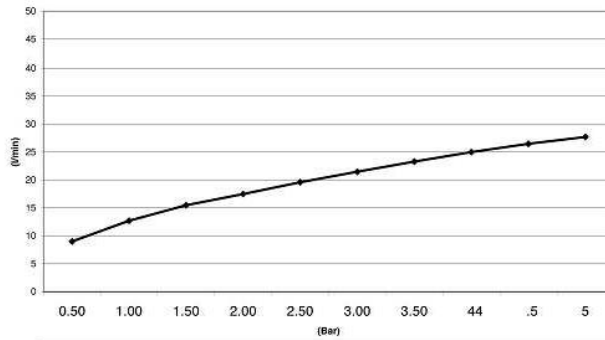

# E044088

Průtok sprchy L/min

Minimum 1 Bar  
Maximum 5 Bar  
Optimum 3 Bar

Maximální 70°C  
Optimální 38°/40°C

	Pressione Dinamica (bar) / Portata (Litri/min)									
Bar	0,50	1,00	1,50	2,00	2,50	3,00	3,50	4	4,5	5
—●—	9	12,7	15,5	17,5	19,6	21,5	23,3	25	26,5	27,7

# E044059

Průtok sprchy L/min

Minimum 1 Bar  
Maximum 5 Bar  
Optimum 3 Bar

Maximální 70°C  
Optimální 38°/40°C

	Pressione Dinamica (bar) / Portata (Litri/min)									
Bar	0,50	1,00	1,50	2,00	2,50	3,00	3,50	4	4,5	5
—●—	9,4	13,3	16,3	18,8	21	23	24,9	26,5	28	29,4