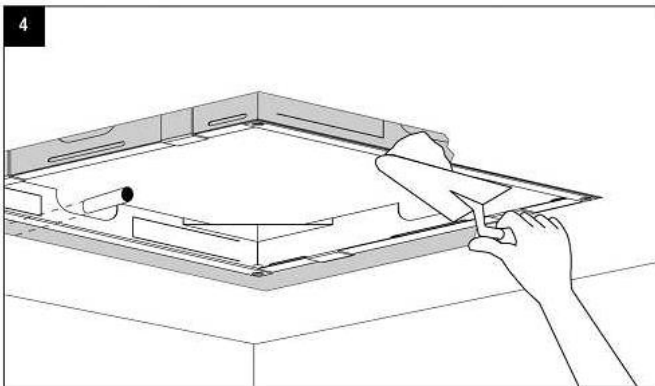

# E044059

Průtok sprchy L/min

Minimum 1 Bar  
Maximum 5 Bar  
Optimum 3 Bar

Maximální 70°C  
Optimální 38°/40°C

	Pressione Dinamica (bar) / Portata (Litri/min)									
Bar	0,50	1,00	1,50	2,00	2,50	3,00	3,50	4	4,5	5
—●—	9,4	13,3	16,3	18,8	21	23	24,9	26,5	28	29,4