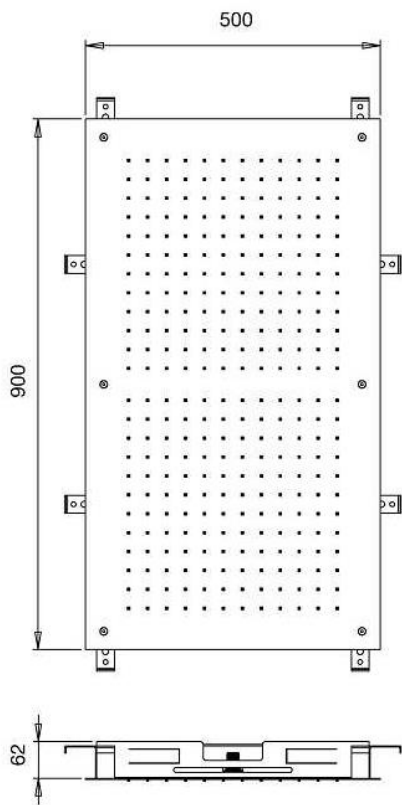

# E044088

Průtok sprchy L/min

Minimum 1 Bar  
Maximum 5 Bar  
Optimum 3 Bar

Maximální 70°C  
Optimální 38°/40°C

	Pressione Dinamica (bar) / Portata (Litri/min)									
Bar	0,50	1,00	1,50	2,00	2,50	3,00	3,50	4	4,5	5
—●—	9	12,7	15,5	17,5	19,6	21,5	23,3	25	26,5	27,7

# E044059

Průtok sprchy L/min

Minimum 1 Bar  
Maximum 5 Bar  
Optimum 3 Bar

Maximální 70°C  
Optimální 38°/40°C

	Pressione Dinamica (bar) / Portata (Litri/min)									
Bar	0,50	1,00	1,50	2,00	2,50	3,00	3,50	4	4,5	5
—●—	9,4	13,3	16,3	18,8	21	23	24,9	26,5	28	29,4