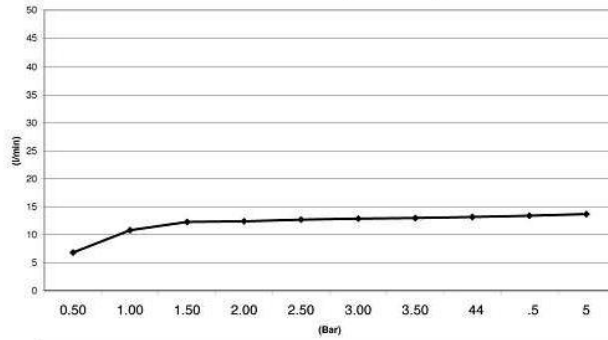

# E044048

Průtok sprchy L/min

Minimum 1 Bar  
Maximum 5 Bar  
Optimum 3 Bar

Maximální 70°C  
Optimální 38°/40°C

	Pressione Dinamica (bar) / Portata (Litri/min)									
Bar	0,50	1,00	1,50	2,00	2,50	3,00	3,50	4	4,5	5
—◆—	6,8	10,8	12,3	12,4	12,7	12,9	13	13,2	13,4	13,7

# E044047

Průtok sprchy L/min

Minimum 1 Bar  
Maximum 5 Bar  
Optimum 3 Bar

Maximální 70°C  
Optimální 38°/40°C

	Pressione Dinamica (bar) / Portata (Litri/min)									
Bar	0,50	1,00	1,50	2,00	2,50	3,00	3,50	4	4,5	5
—◆—	8,4	11,4	12,4	12,3	12,3	12,7	13,3	13,8	13,9	14