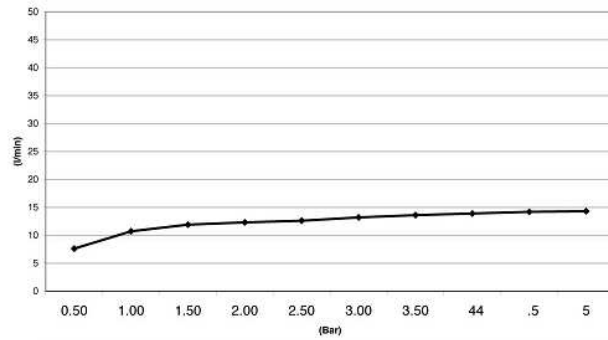

# | E044067 |

Průtok sprchy L/min

Minimum 1 Bar  
Maximum 5 Bar  
Optimum 3 Bar

Maximální 70°C  
Optimální 38°/40°C

(Bar)		Pressione Dinamica (bar) / Portata (Litri/min)									
Bar		0,50	1,00	1,50	2,00	2,50	3,00	3,50	4	4,5	5
●		22	30	37	44	50	50	50	50	50	50

# | E044096 |

Průtok sprchy L/min

Minimum 1 Bar  
Maximum 5 Bar  
Optimum 3 Bar

Maximální 70°C  
Optimální 38°/40°C

(Bar)		Pressione Dinamica (bar) / Portata (Litri/min)									
Bar		0,50	1,00	1,50	2,00	2,50	3,00	3,50	4	4,5	5
●		7,6	10,7	11,9	12,3	12,6	13,2	13,6	13,9	14,2	14,3

# E044088

Průtok sprchy L/min

Minimum 1 Bar  
Maximum 5 Bar  
Optimum 3 Bar

Maximální 70°C  
Optimální 38°/40°C

	Pressione Dinamica (bar) / Portata (Litri/min)									
Bar	0,50	1,00	1,50	2,00	2,50	3,00	3,50	4	4,5	5
—●—	9	12,7	15,5	17,5	19,6	21,5	23,3	25	26,5	27,7