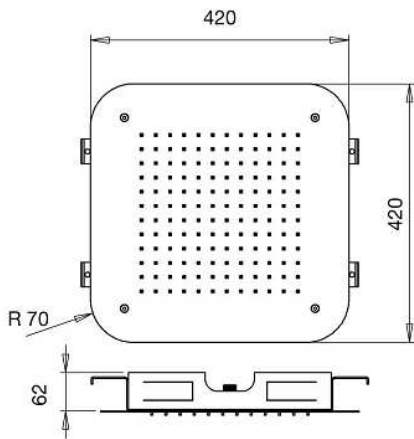

| E044096 |

Průtok sprchy L/min

Minimum 1 Bar
Maximum 5 Bar
Optimum 3 Bar

Maximální 70°C
Optimální 38°/40°C