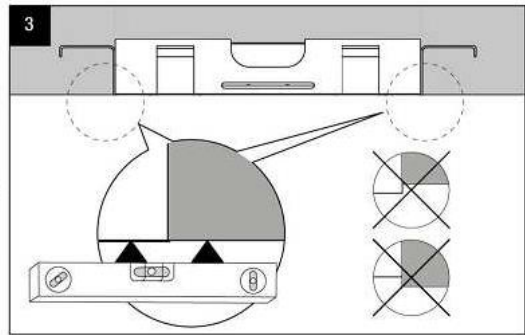

# E044059

Průtok sprchy L/min

Minimum 1 Bar  
Maximum 5 Bar  
Optimum 3 Bar

Maximální 70°C  
Optimální 38°/40°C

	Pressione Dinamica (bar) / Portata (Litri/min)									
Bar	0,50	1,00	1,50	2,00	2,50	3,00	3,50	4	4,5	5
—●—	9,4	13,3	16,3	18,8	21	23	24,9	26,5	28	29,4