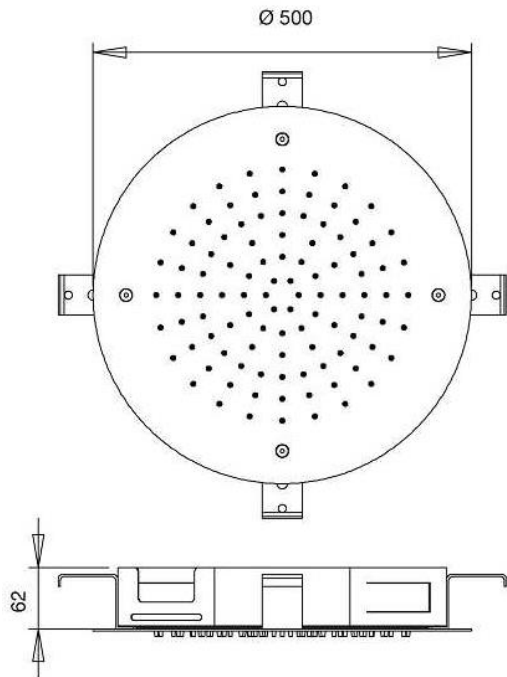

Průtok sprchy L/min

Minimum 1 Bar
Maximum 5 Bar
Optimum 3 Bar

Maximální 70°C
Optimální 38°/40°C