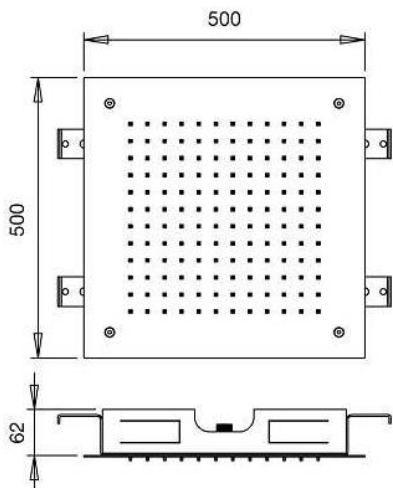

E044046

Průtok sprchy L/min

Minimum 1 Bar
Maximum 5 Bar
Optimum 3 Bar

Maximální 70°C
Optimální 38°/40°C

	Pressione Dinamica (bar) / Portata (Litri/min)									
Bar	0,50	1,00	1,50	2,00	2,50	3,00	3,50	4	4,5	5
—●—	7,6	10,7	11,9	12,3	12,6	13,2	13,6	13,9	14,2	14,3

E044024

Průtok sprchy L/min

Minimum 1 Bar
Maximum 5 Bar
Optimum 3 Bar

Maximální 70°C
Optimální 38°/40°C

	Pressione Dinamica (bar) / Portata (Litri/min)									
Bar	0,50	1,00	1,50	2,00	2,50	3,00	3,50	4	4,5	5
—●—	8	11,2	12,6	11,5	12,4	12,9	13,4	14,5	14,3	14,4