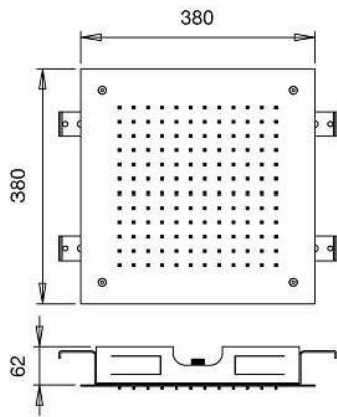

E044046

Průtok sprchy L/min

Minimum 1 Bar
Maximum 5 Bar
Optimum 3 Bar

Maximální 70°C
Optimální 38°/40°C

	Pressione Dinamica (bar) / Portata (Litri/min)									
Bar	0,50	1,00	1,50	2,00	2,50	3,00	3,50	4	4,5	5
—●—	7,6	10,7	11,9	12,3	12,6	13,2	13,6	13,9	14,2	14,3

E044024

Průtok sprchy L/min

Minimum 1 Bar
Maximum 5 Bar
Optimum 3 Bar

Maximální 70°C
Optimální 38°/40°C

	Pressione Dinamica (bar) / Portata (Litri/min)									
Bar	0,50	1,00	1,50	2,00	2,50	3,00	3,50	4	4,5	5
—●—	8	11,2	12,6	11,5	12,4	12,9	13,4	14,5	14,3	14,4