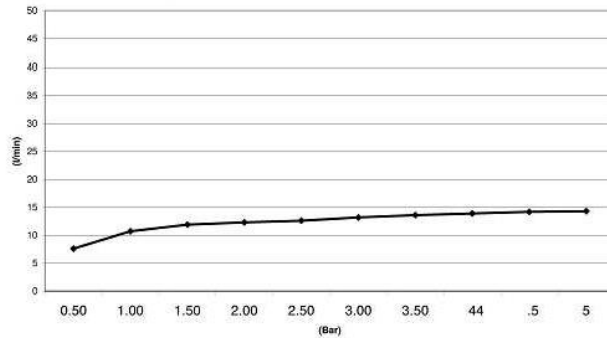

# E044047

Průtok sprchy L/min

Minimum 1 Bar  
Maximum 5 Bar  
Optimum 3 Bar

Maximální 70°C  
Optimální 38°/40°C

	Pressione Dinamica (bar) / Portata (Litri/min)									
Bar	0,50	1,00	1,50	2,00	2,50	3,00	3,50	4	4,5	5
—◆—	8,4	11,4	12,4	12,3	12,3	12,7	13,3	13,8	13,9	14

# E044046

Průtok sprchy L/min

Minimum 1 Bar  
Maximum 5 Bar  
Optimum 3 Bar

Maximální 70°C  
Optimální 38°/40°C

	Pressione Dinamica (bar) / Portata (Litri/min)									
Bar	0,50	1,00	1,50	2,00	2,50	3,00	3,50	4	4,5	5
—●—	7,6	10,7	11,9	12,3	12,6	13,2	13,6	13,9	14,2	14,3

# E044024

Průtok sprchy L/min

Minimum 1 Bar  
Maximum 5 Bar  
Optimum 3 Bar

Maximální 70°C  
Optimální 38°/40°C

	Pressione Dinamica (bar) / Portata (Litri/min)									
Bar	0,50	1,00	1,50	2,00	2,50	3,00	3,50	4	4,5	5
—●—	8	11,2	12,6	11,5	12,4	12,9	13,4	14,5	14,3	14,4