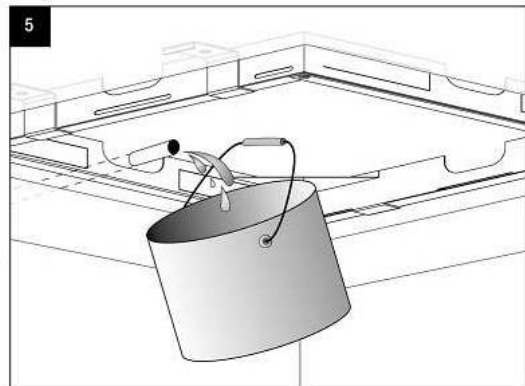

# E044059

Průtok sprchy L/min

Minimum 1 Bar  
Maximum 5 Bar  
Optimum 3 Bar

Maximální 70°C  
Optimální 38°/40°C

	Pressione Dinamica (bar) / Portata (Litri/min)									
Bar	0,50	1,00	1,50	2,00	2,50	3,00	3,50	4	4,5	5
—●—	9,4	13,3	16,3	18,8	21	23	24,9	26,5	28	29,4