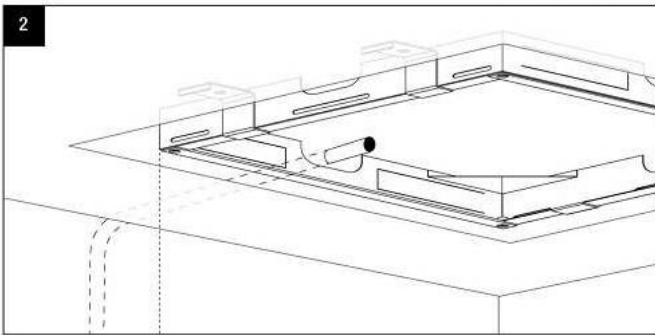

# E044059

Průtok sprchy L/min

Minimum 1 Bar  
Maximum 5 Bar  
Optimum 3 Bar

Maximální 70°C  
Optimální 38°/40°C

	Pressione Dinamica (bar) / Portata (Litri/min)									
Bar	0,50	1,00	1,50	2,00	2,50	3,00	3,50	4	4,5	5
—●—	9,4	13,3	16,3	18,8	21	23	24,9	26,5	28	29,4