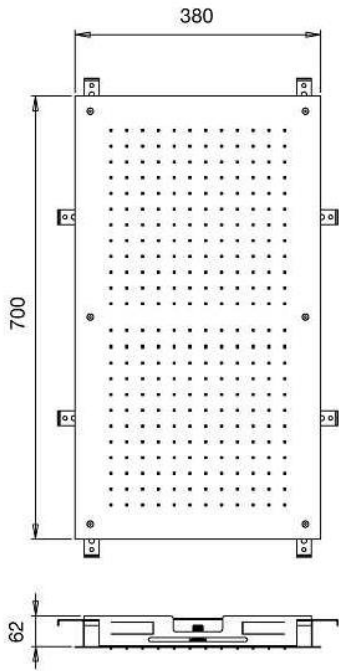

E044088

Průtok sprchy L/min

Minimum 1 Bar
Maximum 5 Bar
Optimum 3 Bar

Maximální 70°C
Optimální 38°/40°C

	Pressione Dinamica (bar) / Portata (Litri/min)									
Bar	0,50	1,00	1,50	2,00	2,50	3,00	3,50	4	4,5	5
—●—	9	12,7	15,5	17,5	19,6	21,5	23,3	25	26,5	27,7

E044059

Průtok sprchy L/min

Minimum 1 Bar
Maximum 5 Bar
Optimum 3 Bar

Maximální 70°C
Optimální 38°/40°C

	Pressione Dinamica (bar) / Portata (Litri/min)									
Bar	0,50	1,00	1,50	2,00	2,50	3,00	3,50	4	4,5	5
—●—	9,4	13,3	16,3	18,8	21	23	24,9	26,5	28	29,4