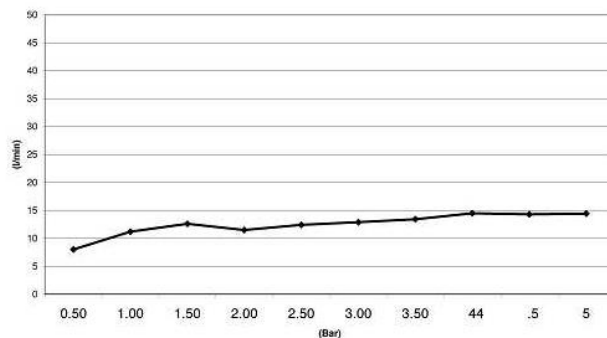

# E044024

Průtok sprchy L/min

Minimum 1 Bar  
Maximum 5 Bar  
Optimum 3 Bar

Maximální 70°C  
Optimální 38°/40°C

	Pressione Dinamica (bar) / Portata (Litri/min)									
Bar	0,50	1,00	1,50	2,00	2,50	3,00	3,50	4	4,5	5
—●—	8	11,2	12,6	11,5	12,4	12,9	13,4	14,5	14,3	14,4

# | E044067 |

Průtok sprchy L/min

Minimum 1 Bar  
Maximum 5 Bar  
Optimum 3 Bar

Maximální 70°C  
Optimální 38°/40°C

(Bar)		Pressione Dinamica (bar) / Portata (Litri/min)									
Bar		0,50	1,00	1,50	2,00	2,50	3,00	3,50	4	4,5	5
●		22	30	37	44	50	50	50	50	50	50