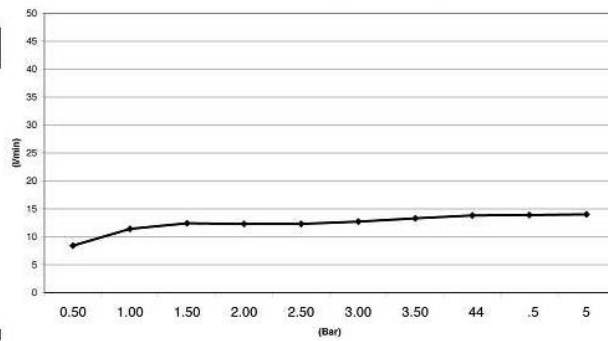

# E044048

Průtok sprchy L/min

Minimum 1 Bar  
Maximum 5 Bar  
Optimum 3 Bar

Maximální 70°C  
Optimální 38°/40°C

	Pressione Dinamica (bar) / Portata (Litri/min)									
Bar	0,50	1,00	1,50	2,00	2,50	3,00	3,50	4	4,5	5
—◆—	6,8	10,8	12,3	12,4	12,7	12,9	13	13,2	13,4	13,7

# E044047

Průtok sprchy L/min

Minimum 1 Bar  
Maximum 5 Bar  
Optimum 3 Bar

Maximální 70°C  
Optimální 38°/40°C

	Pressione Dinamica (bar) / Portata (Litri/min)									
Bar	0,50	1,00	1,50	2,00	2,50	3,00	3,50	4	4,5	5
—◆—	8,4	11,4	12,4	12,3	12,3	12,7	13,3	13,8	13,9	14

# E044046

Průtok sprchy L/min

Minimum 1 Bar  
Maximum 5 Bar  
Optimum 3 Bar

Maximální 70°C  
Optimální 38°/40°C

	Pressione Dinamica (bar) / Portata (Litri/min)									
Bar	0,50	1,00	1,50	2,00	2,50	3,00	3,50	4	4,5	5
—●—	7,6	10,7	11,9	12,3	12,6	13,2	13,6	13,9	14,2	14,3